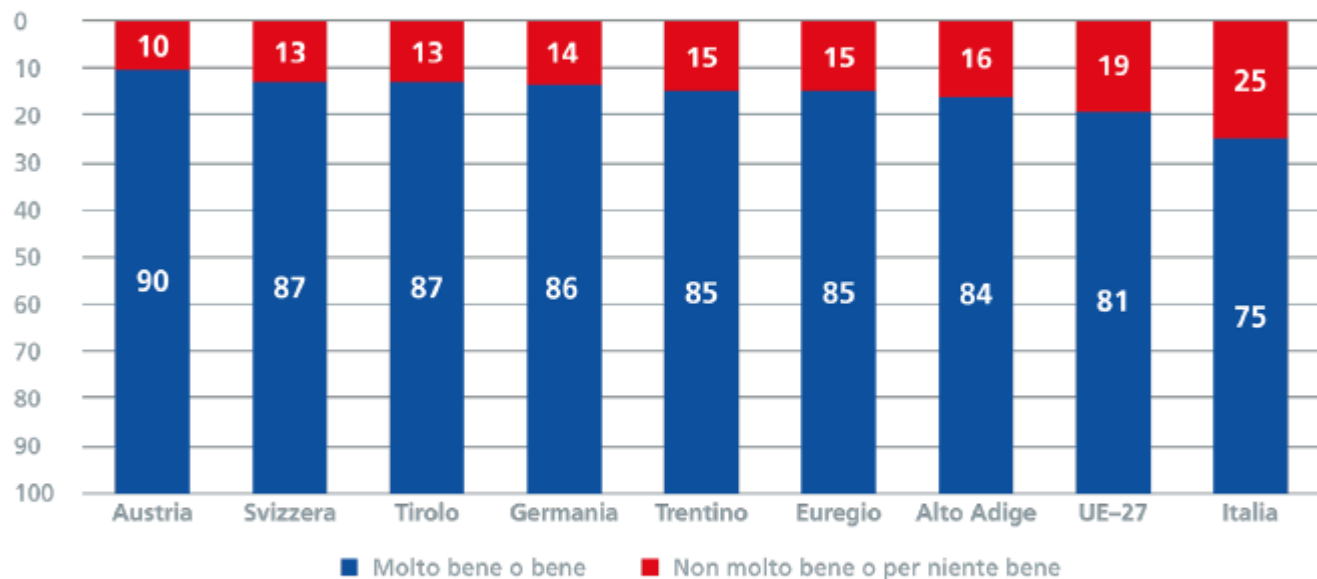

Figura 8

Come si conciliano i Suoi orari di lavoro con i Suoi impegni familiari o sociali? (%)

(Paesi N = 14791; UE-27 + Euregio N = 62724)

Fonte: EWCS Euregio 2021

© Euregio & Partner 2023

Somme non corrispondenti sempre a 100, a causa degli arrotondamenti